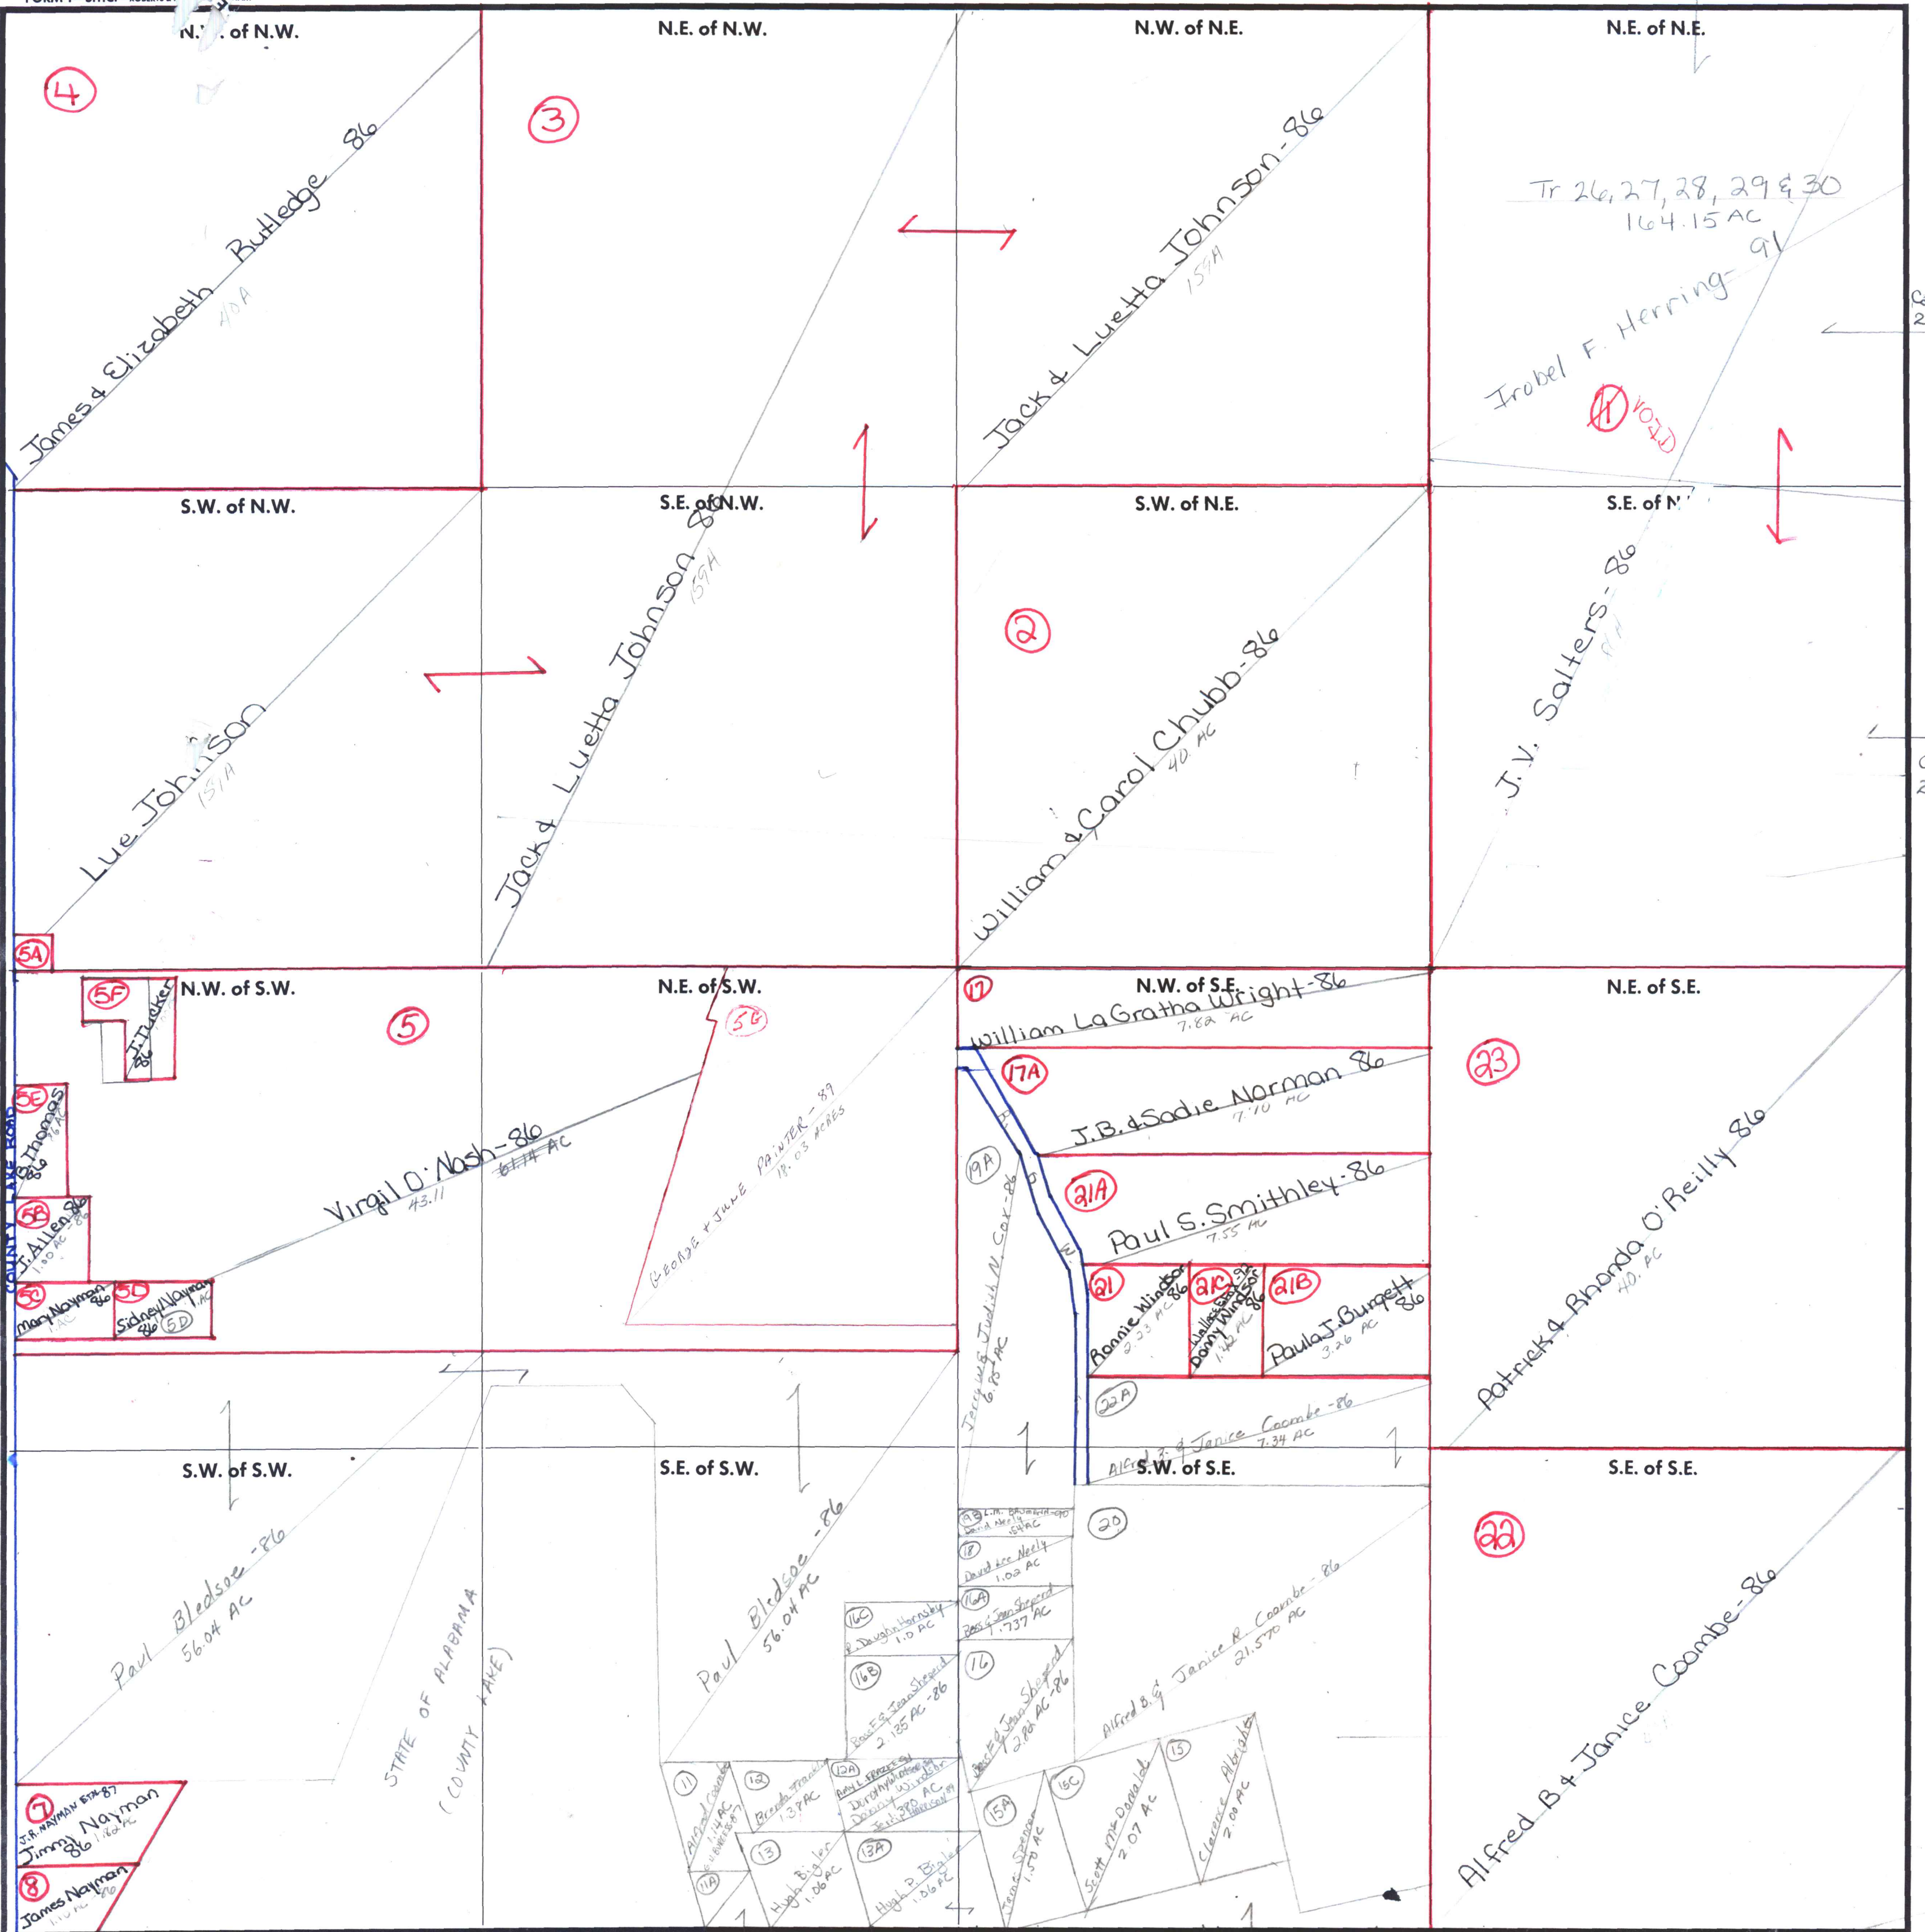

5/11/89
Doreen Smith
8-75
Fred Myer Map

5A Virgil Nash 86 1 AC

5F
5E
5D
5C
5B
5A

7 J.R. Norman 86
8 James Nayman 86

11 Alfred Coombe 1.033 AC
12 Brenda Strawn 1.37 AC
13 Hugh B. Bly 1.06 AC
14 Paul Bledsoe 56.04 AC
15 Alfred B. & Janice Coombe 21.570 AC
16 Alfred B. & Janice Coombe 21.570 AC
17 William LaGratha Wright 7.88 AC
18 David Lee Healy 1.05 AC
19 David Lee Healy 1.05 AC
20 Alfred B. & Janice Coombe 21.570 AC
21 Bonnie Winder 9.33 AC
22A Alfred B. & Janice Coombe 7.34 AC
21A Paul S. Smithley 7.55 AC
21B Paula J. Bumpett 3.26 AC
21C Paula J. Bumpett 3.26 AC
22 Alfred B. & Janice Coombe 21.570 AC
23 Patrick & Rhonda O'Reilly 40.00 AC