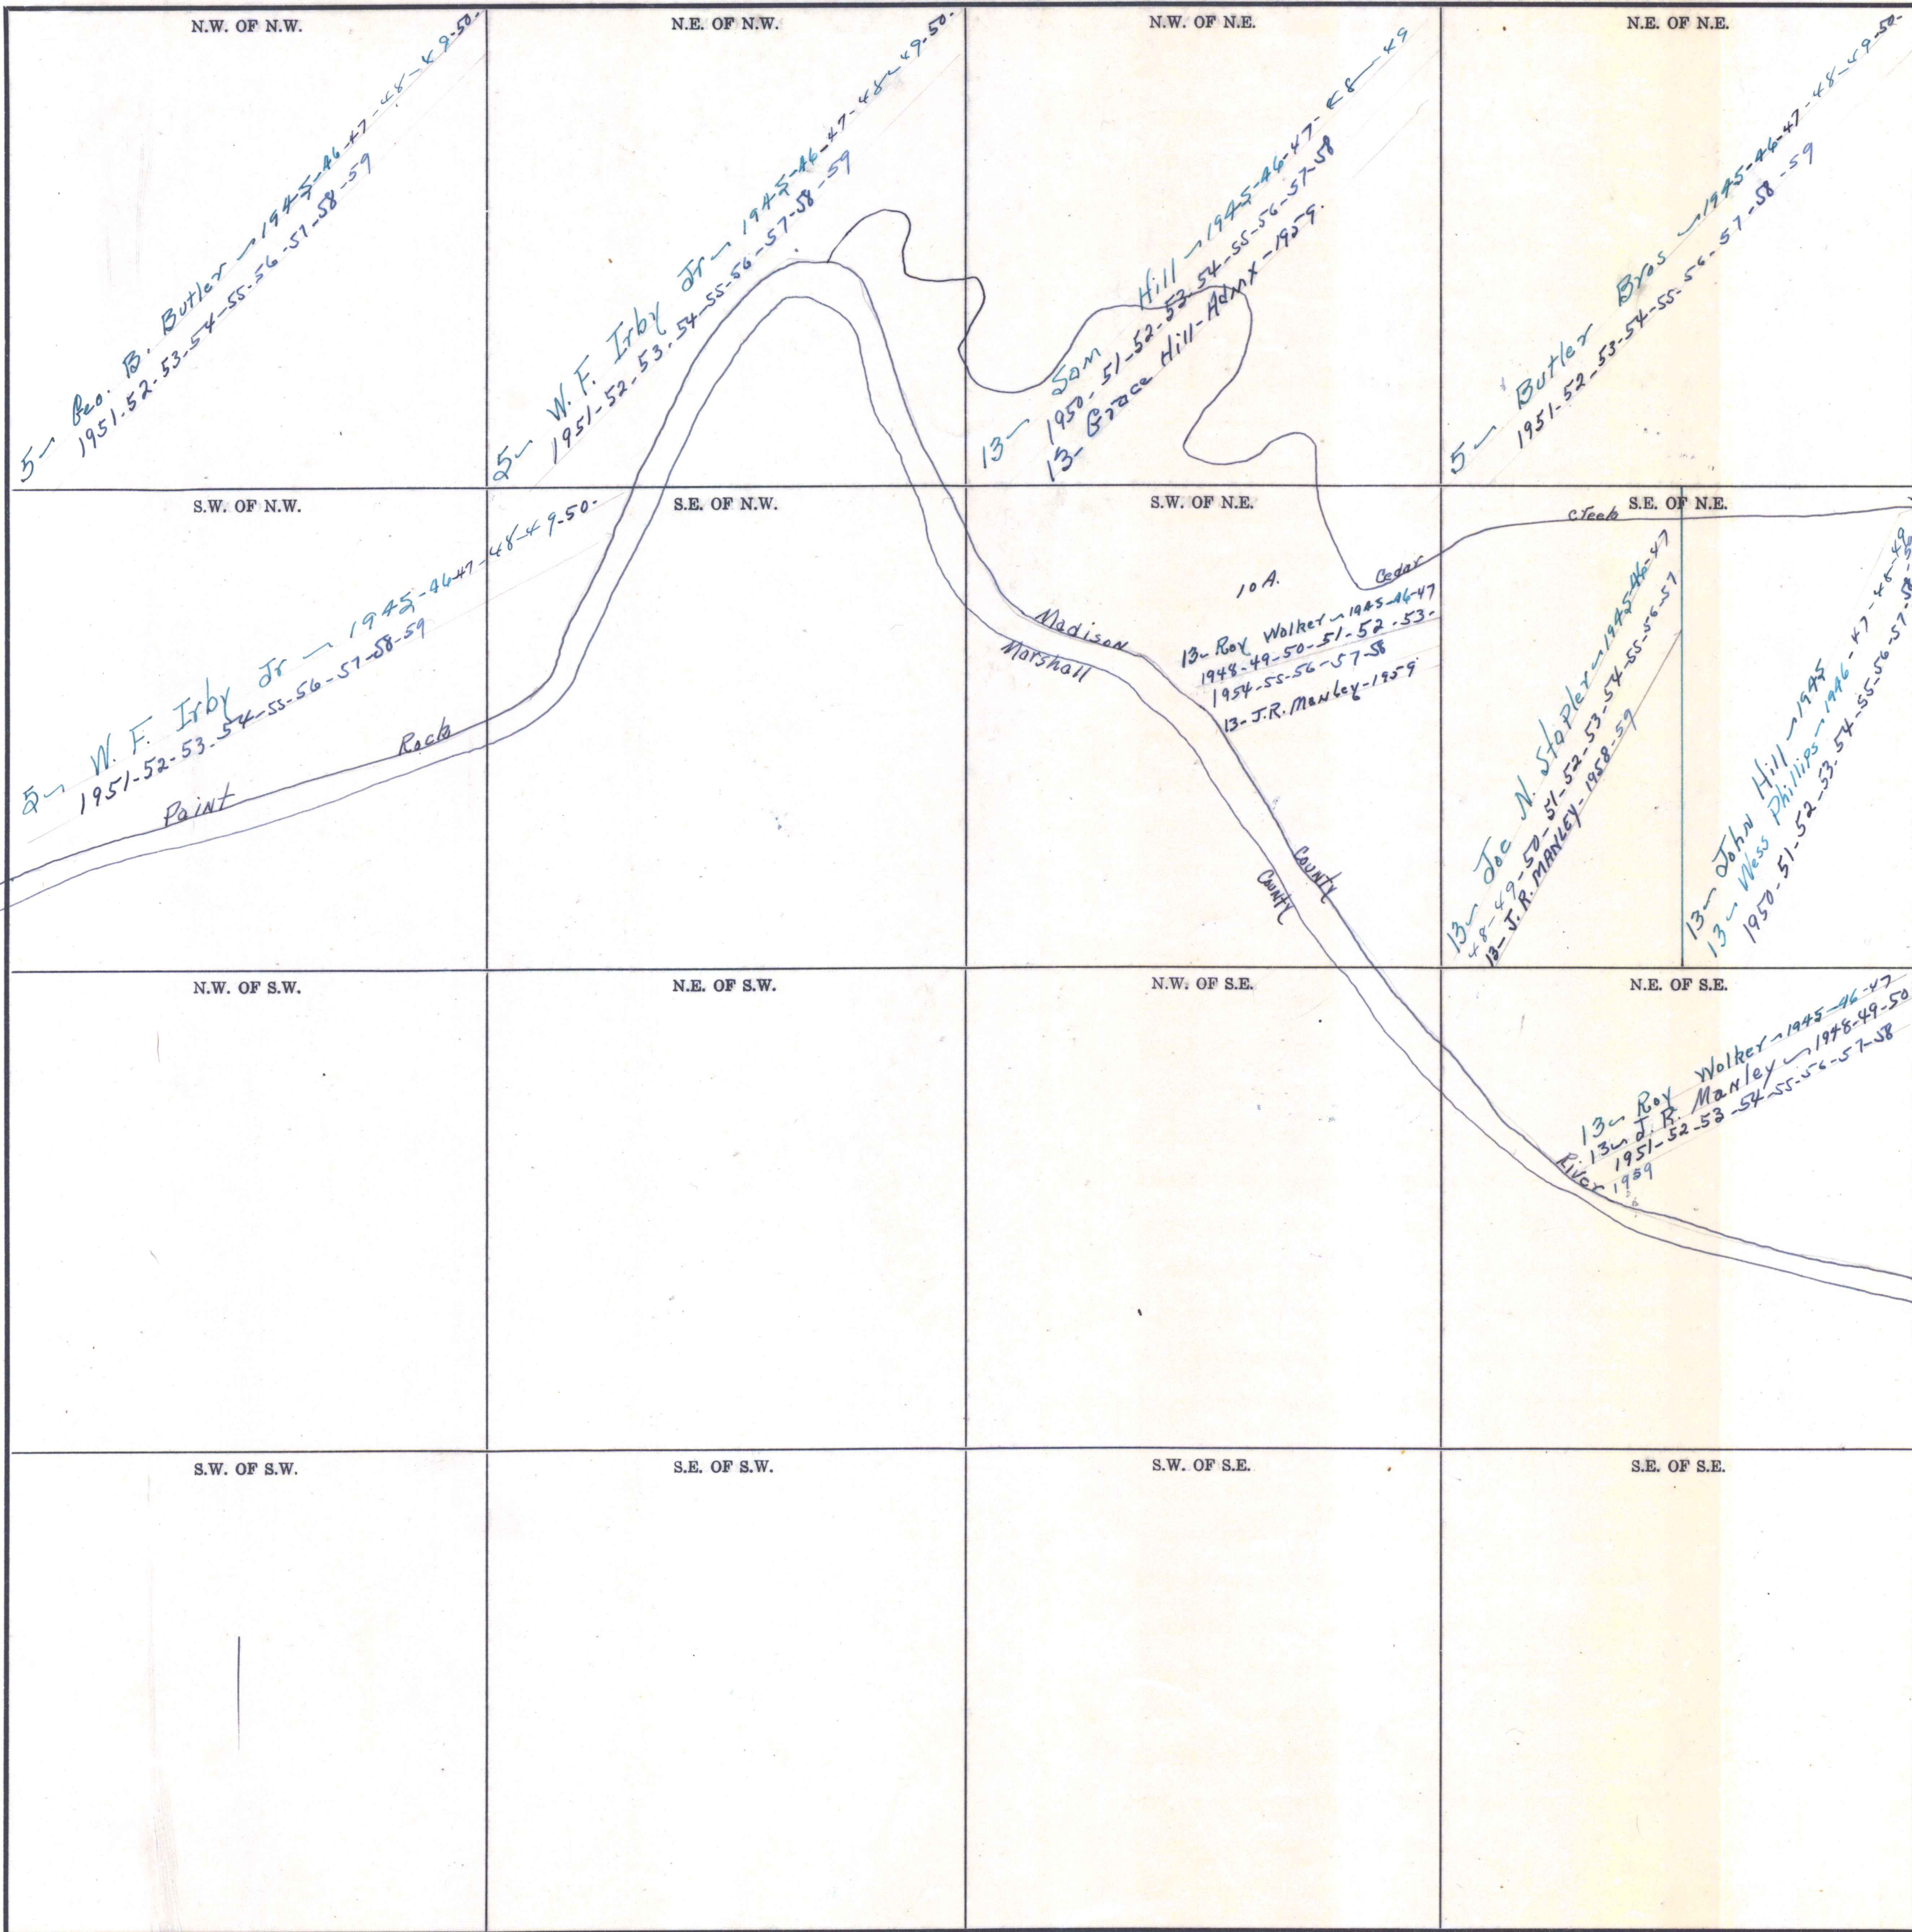

Scale—1 inch=300.00 Ft.

COUNTY