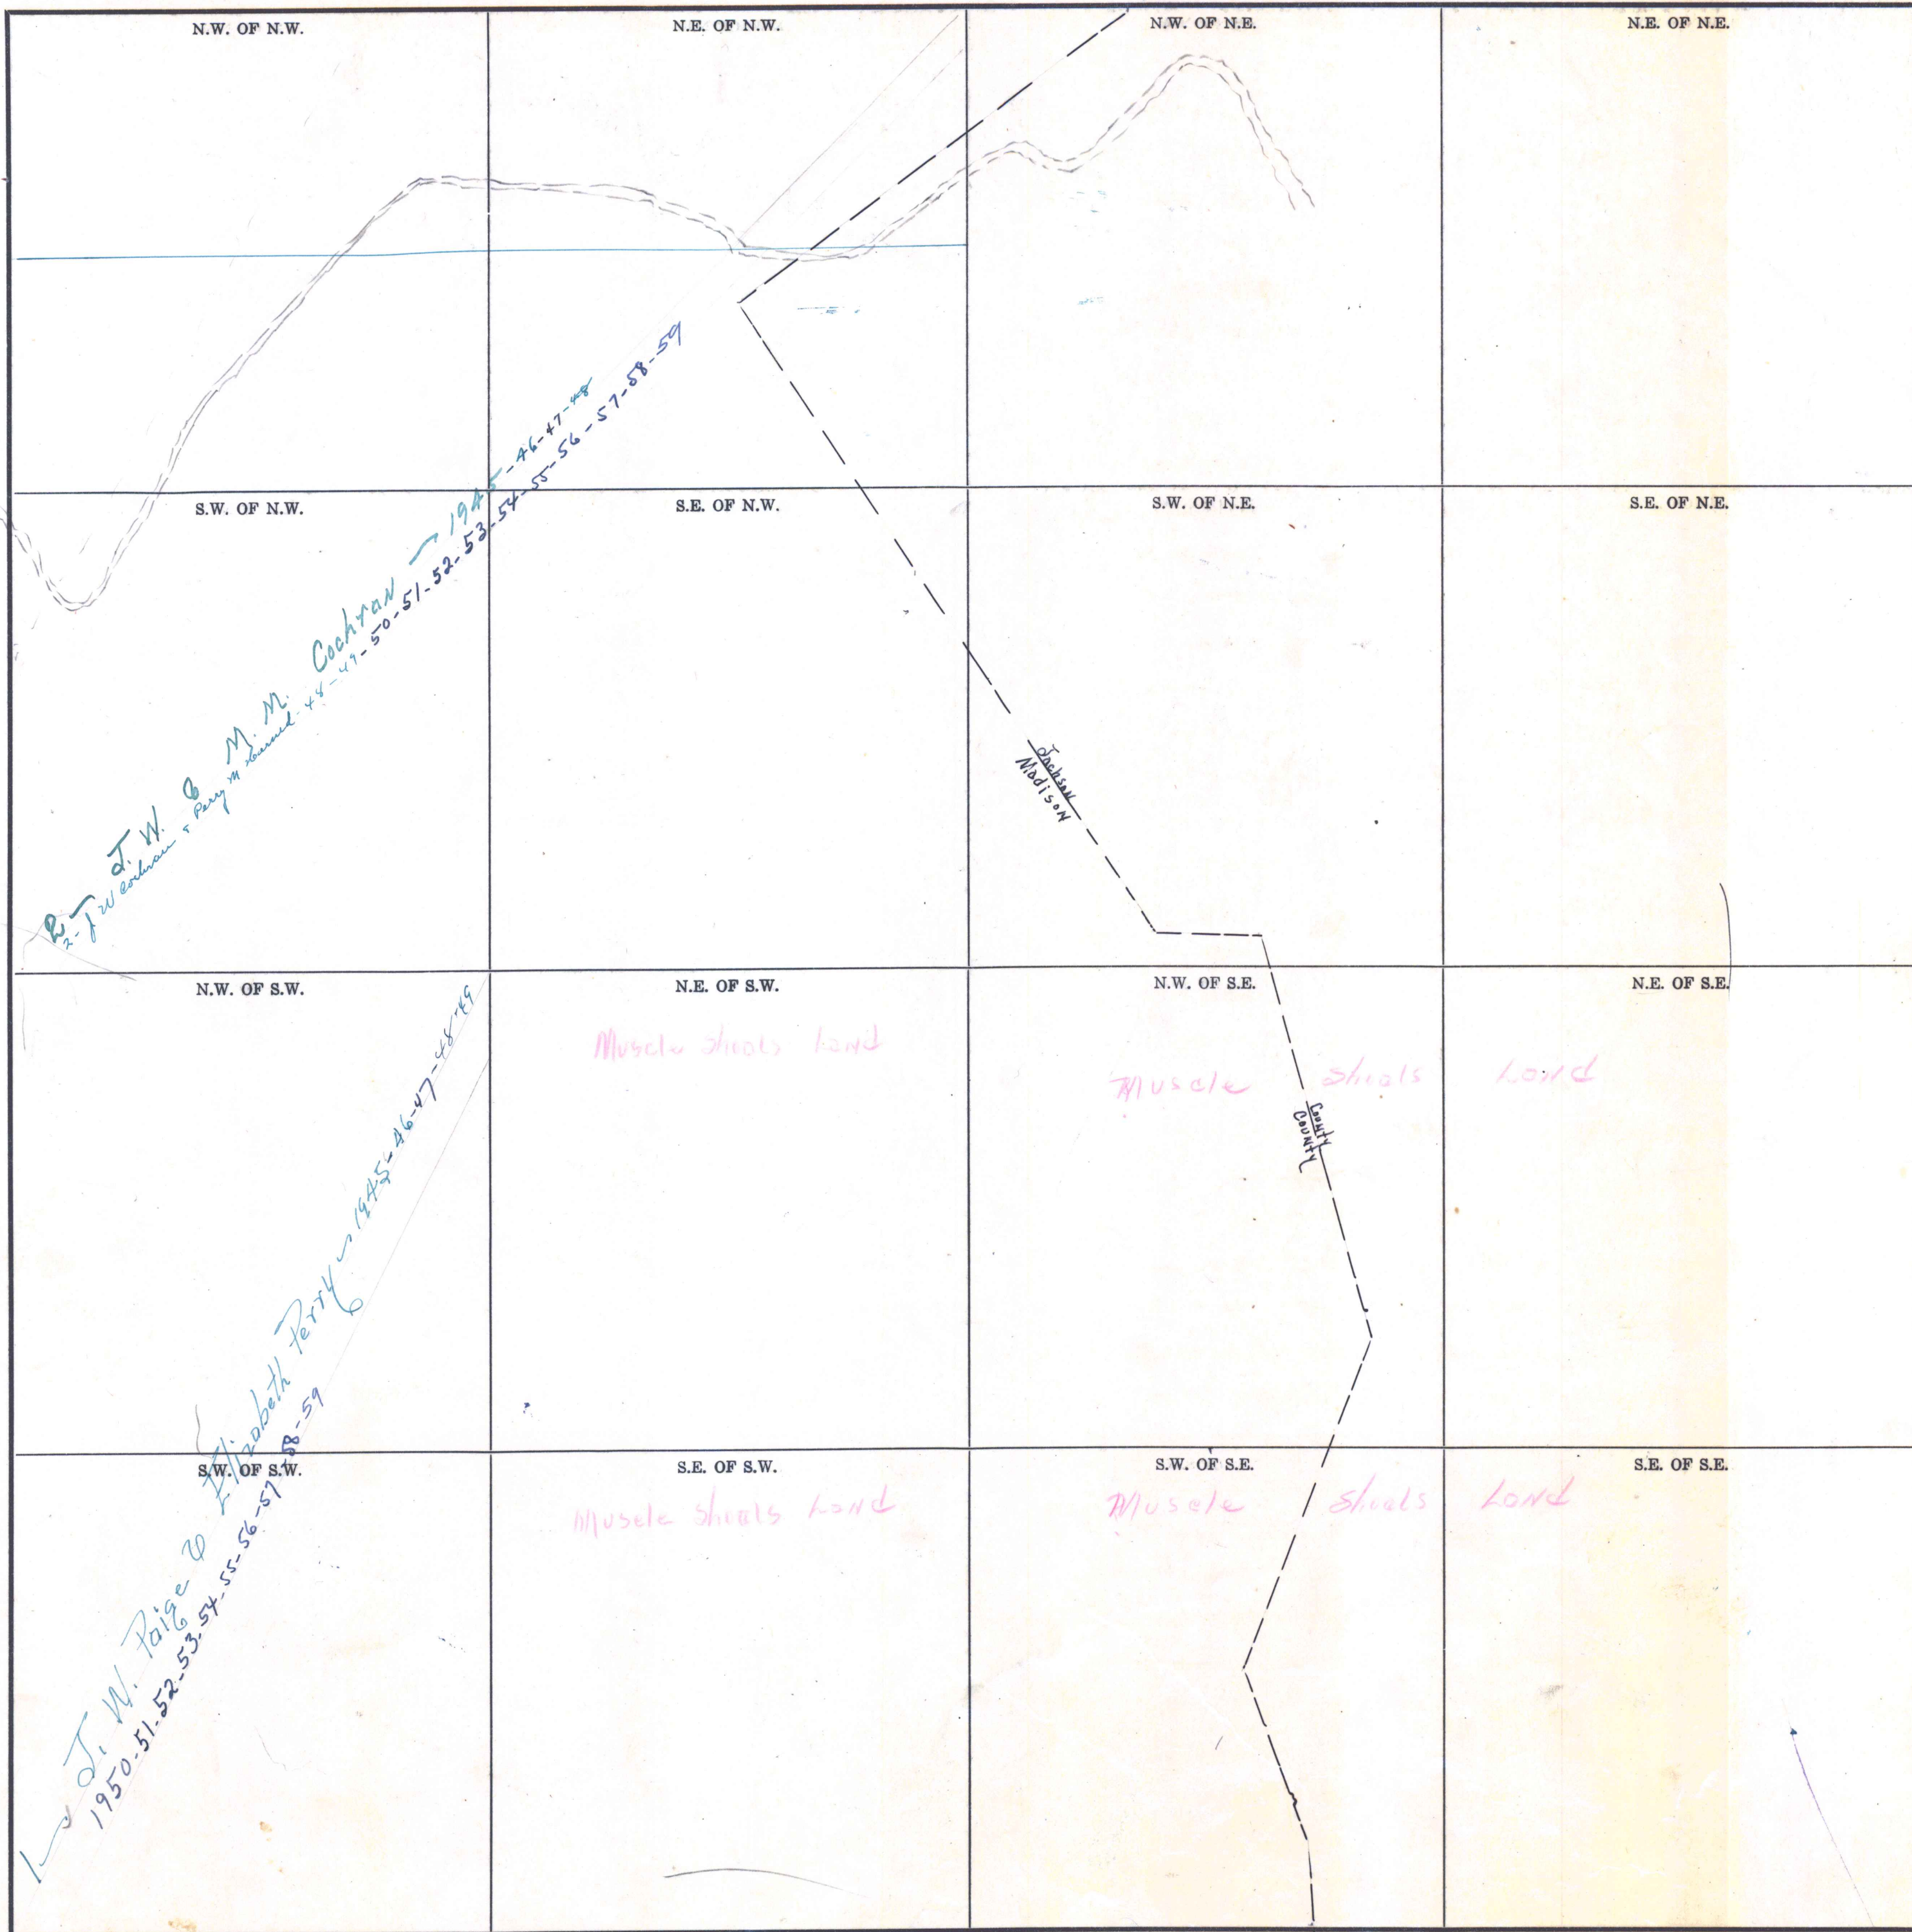

Scale—1 inch=300.00 Ft.

COUNTY