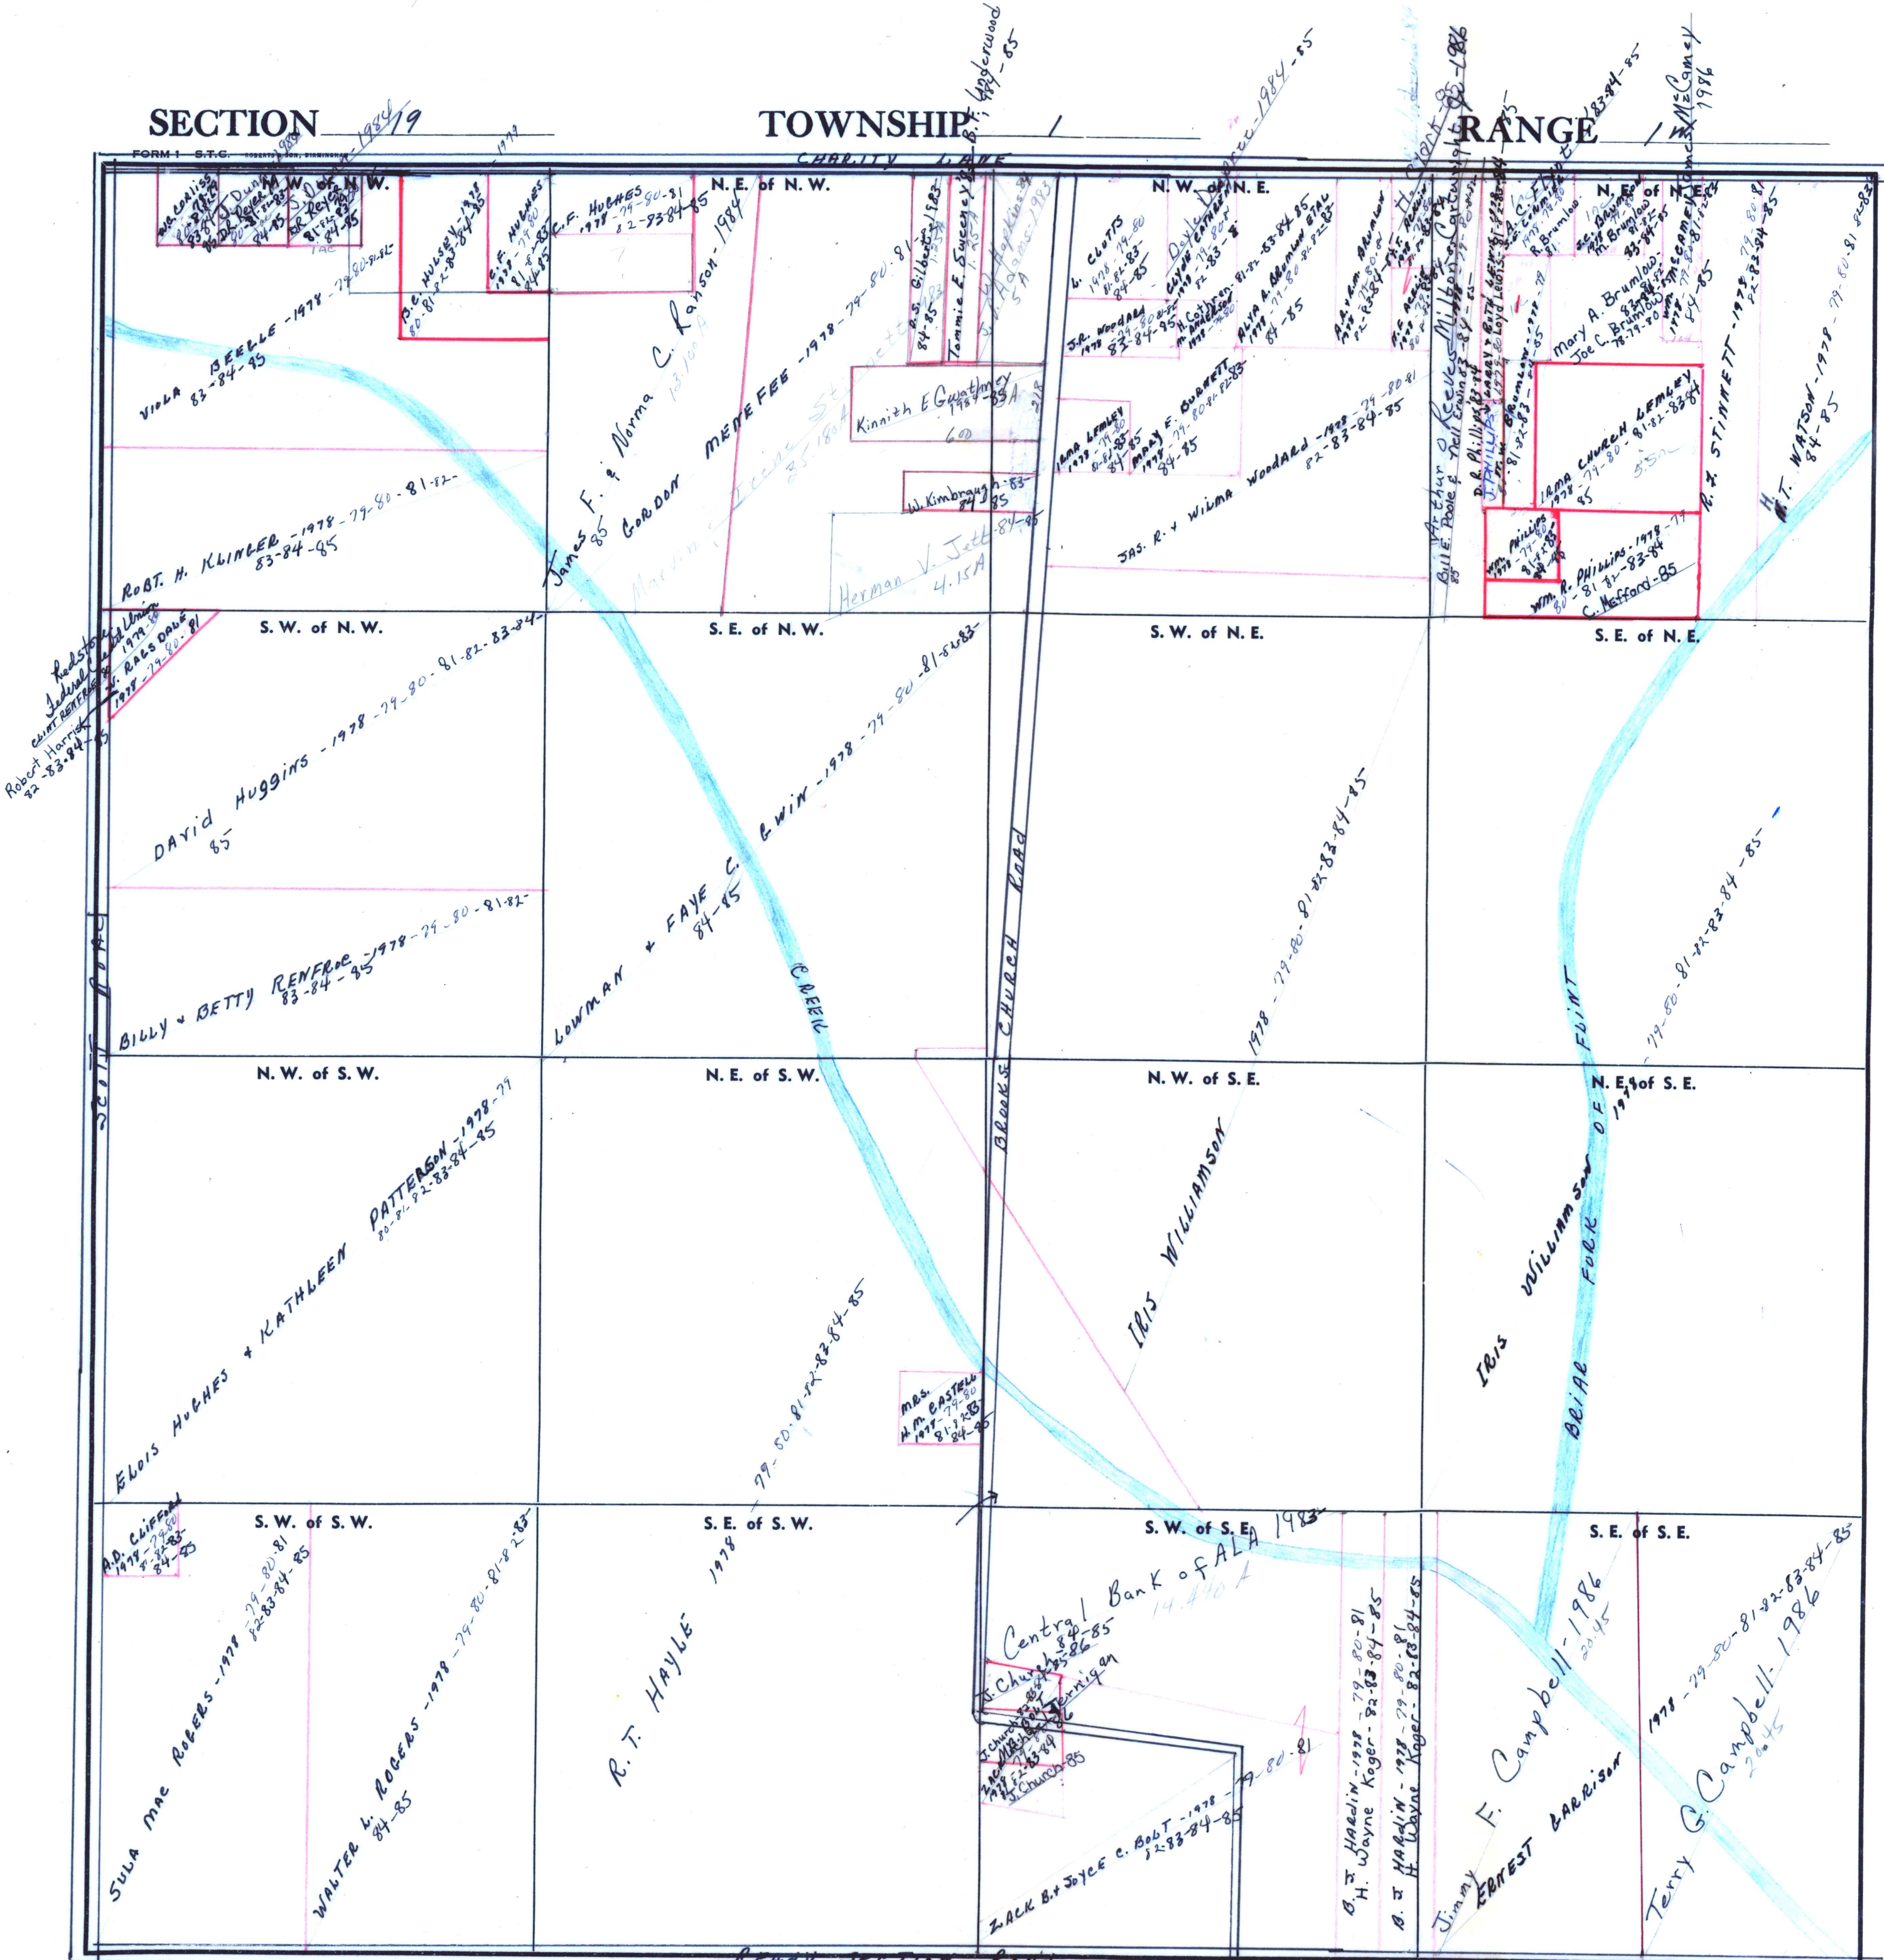

SECTION

TOWNSHIP

RANGE

Robert Hornick
82-83-84-85

VIOLA BELLE - 1974-79-80-81-82-83-84-85

ROBT. H. KLINGER - 1978-79-80-81-82-83-84-85

DAVID HUGGINS - 1978-79-80-81-82-83-84-85

BILLY + BETTY RENFROE - 1978-79-80-81-82-83-84-85