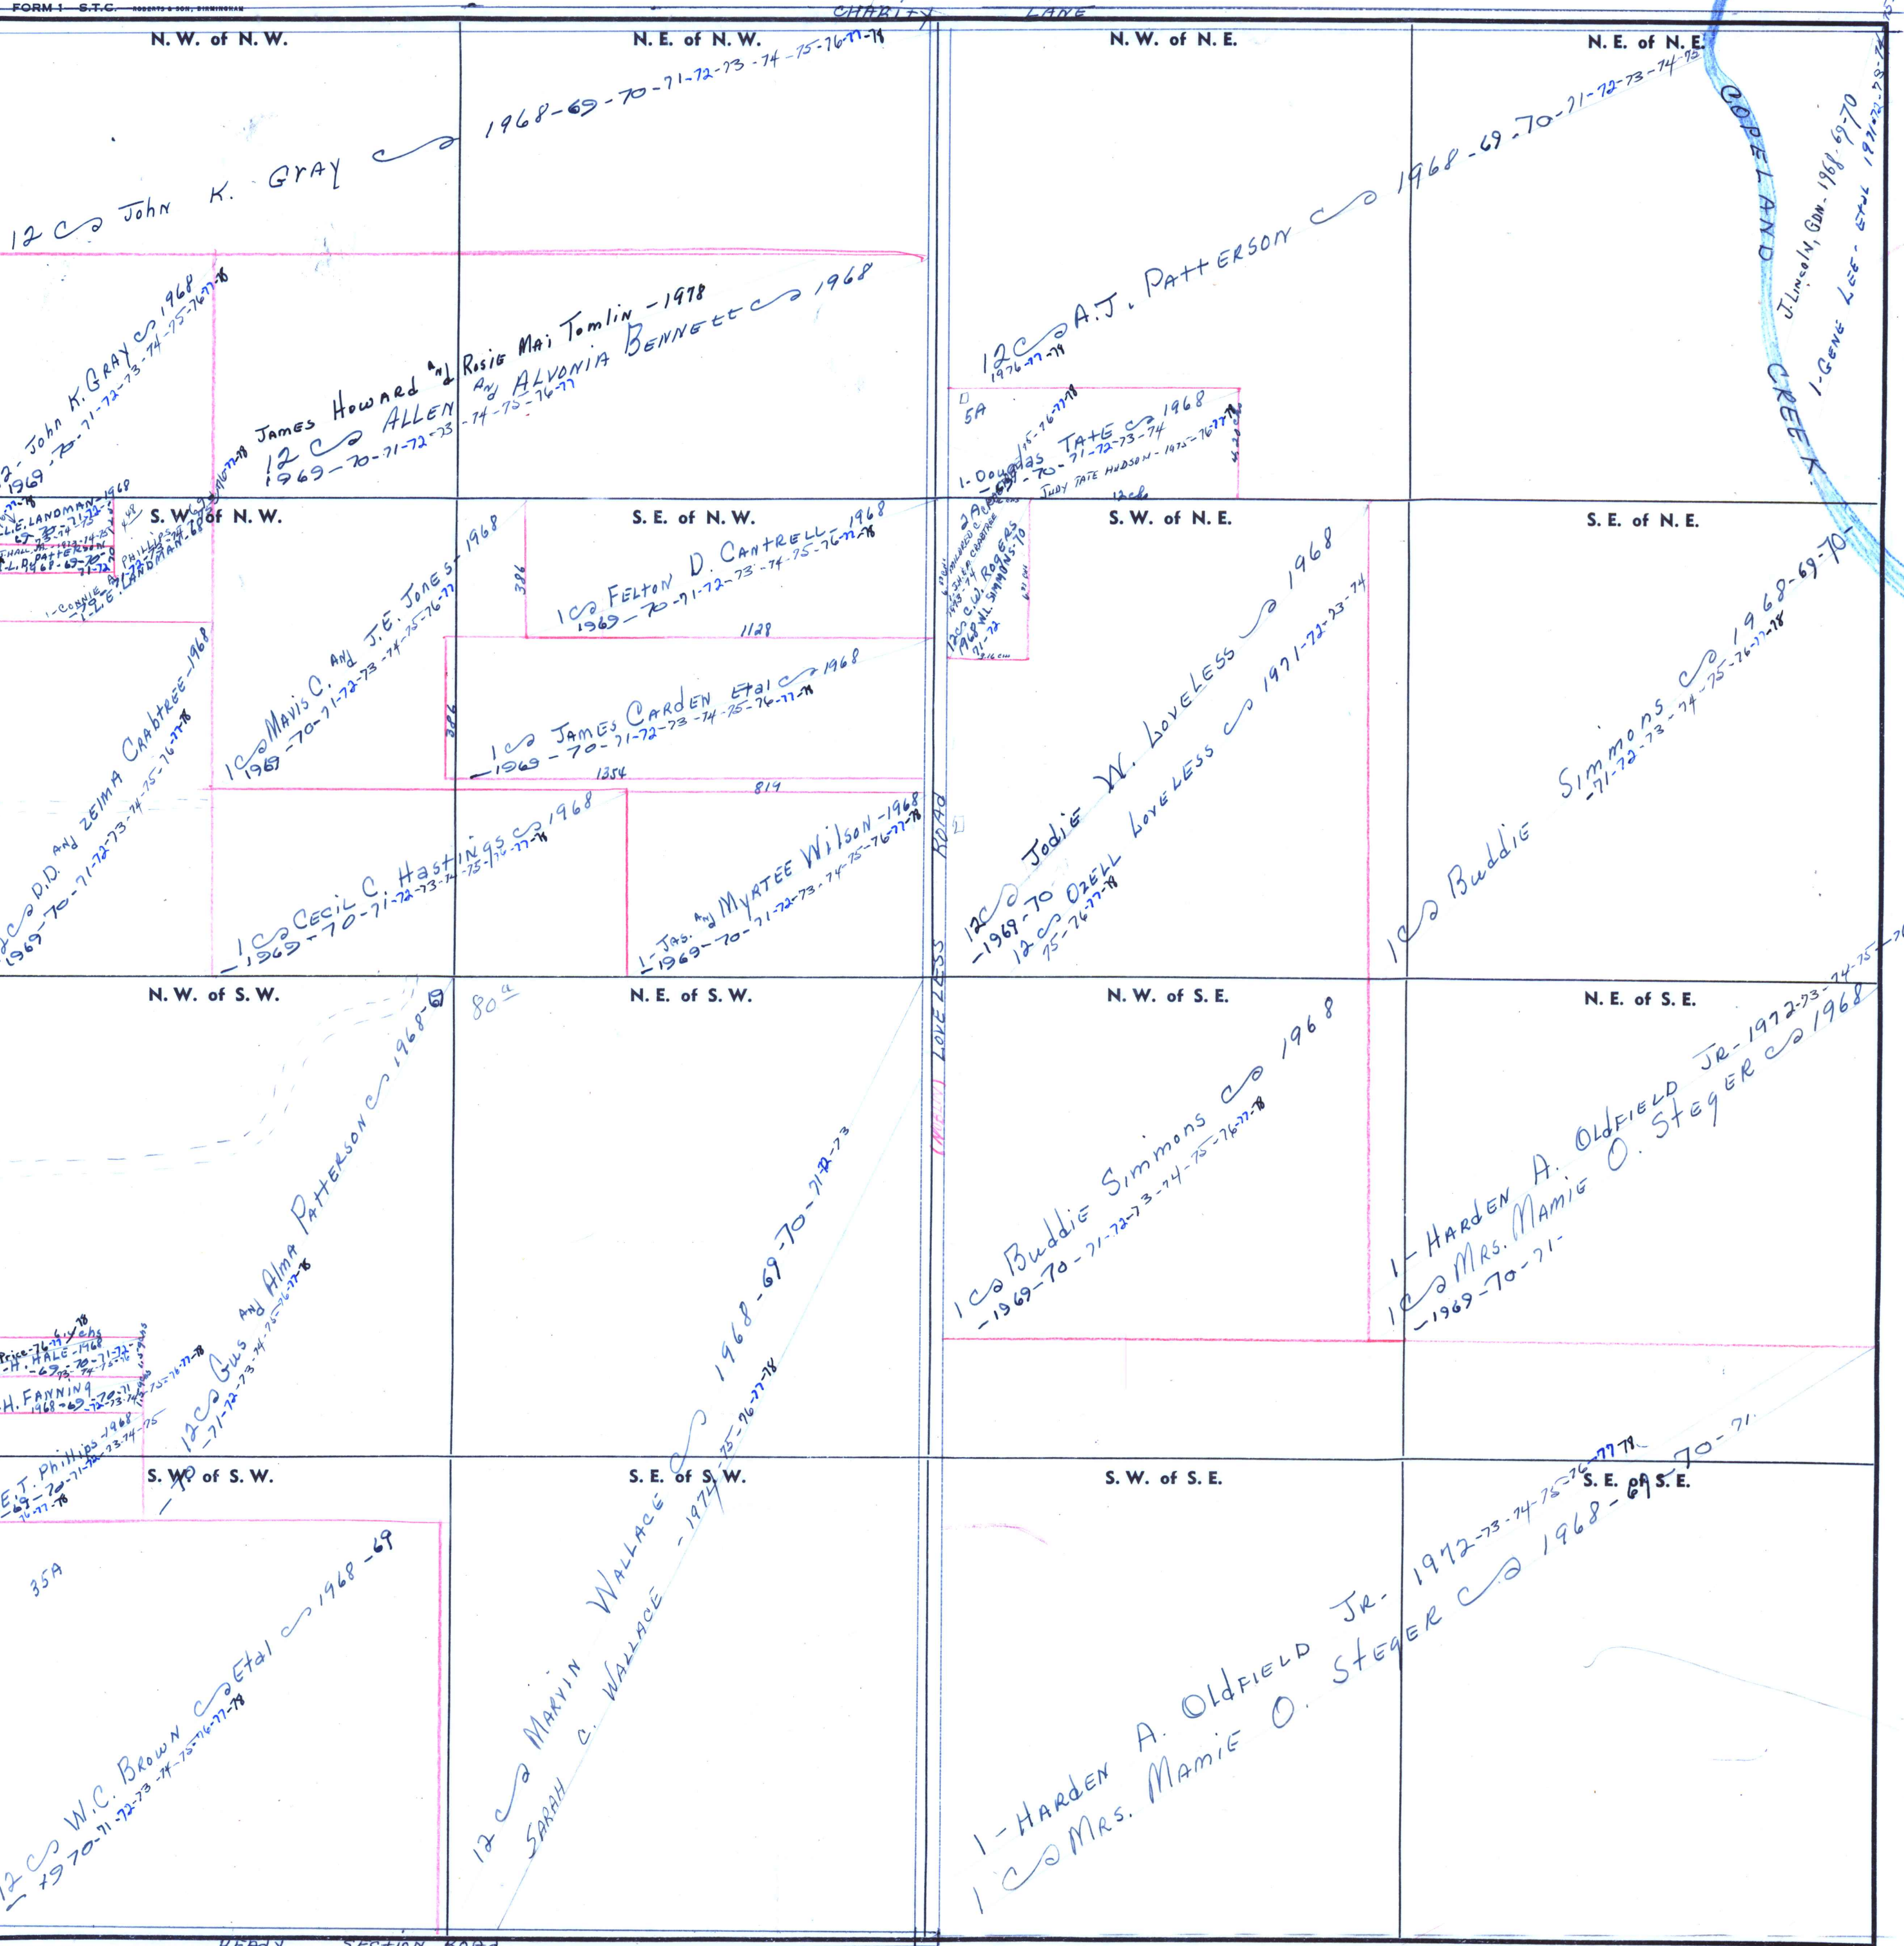

SECTION 22

TOWNSHIP 1

RANGE 1W

S. HALL 79

STEVENS ROAD

READY SECTION ROAD

Scale - 1 inch = 300 Ft.

COUNTY

COBBELAND CREEK

N. W. of N. W.

N. E. of N. W.

N. W. of N. E.

N. E. of N. E.

S. W. of N. W.

S. E. of N. W.

S. W. of N. E.

S. E. of S. E.

12 John K. GRAY

1968-69-70-71-72-73-74-75-76-77-78

12 A.J. PATTERSON

1968-69-70-71-72-73-74-75-76-77-78

12 John K. GRAY 1968  
1969-70-71-72-73-74-75-76-77-78

James Howard ALLEN  
12 1969-70-71-72-73-74-75-76-77-78