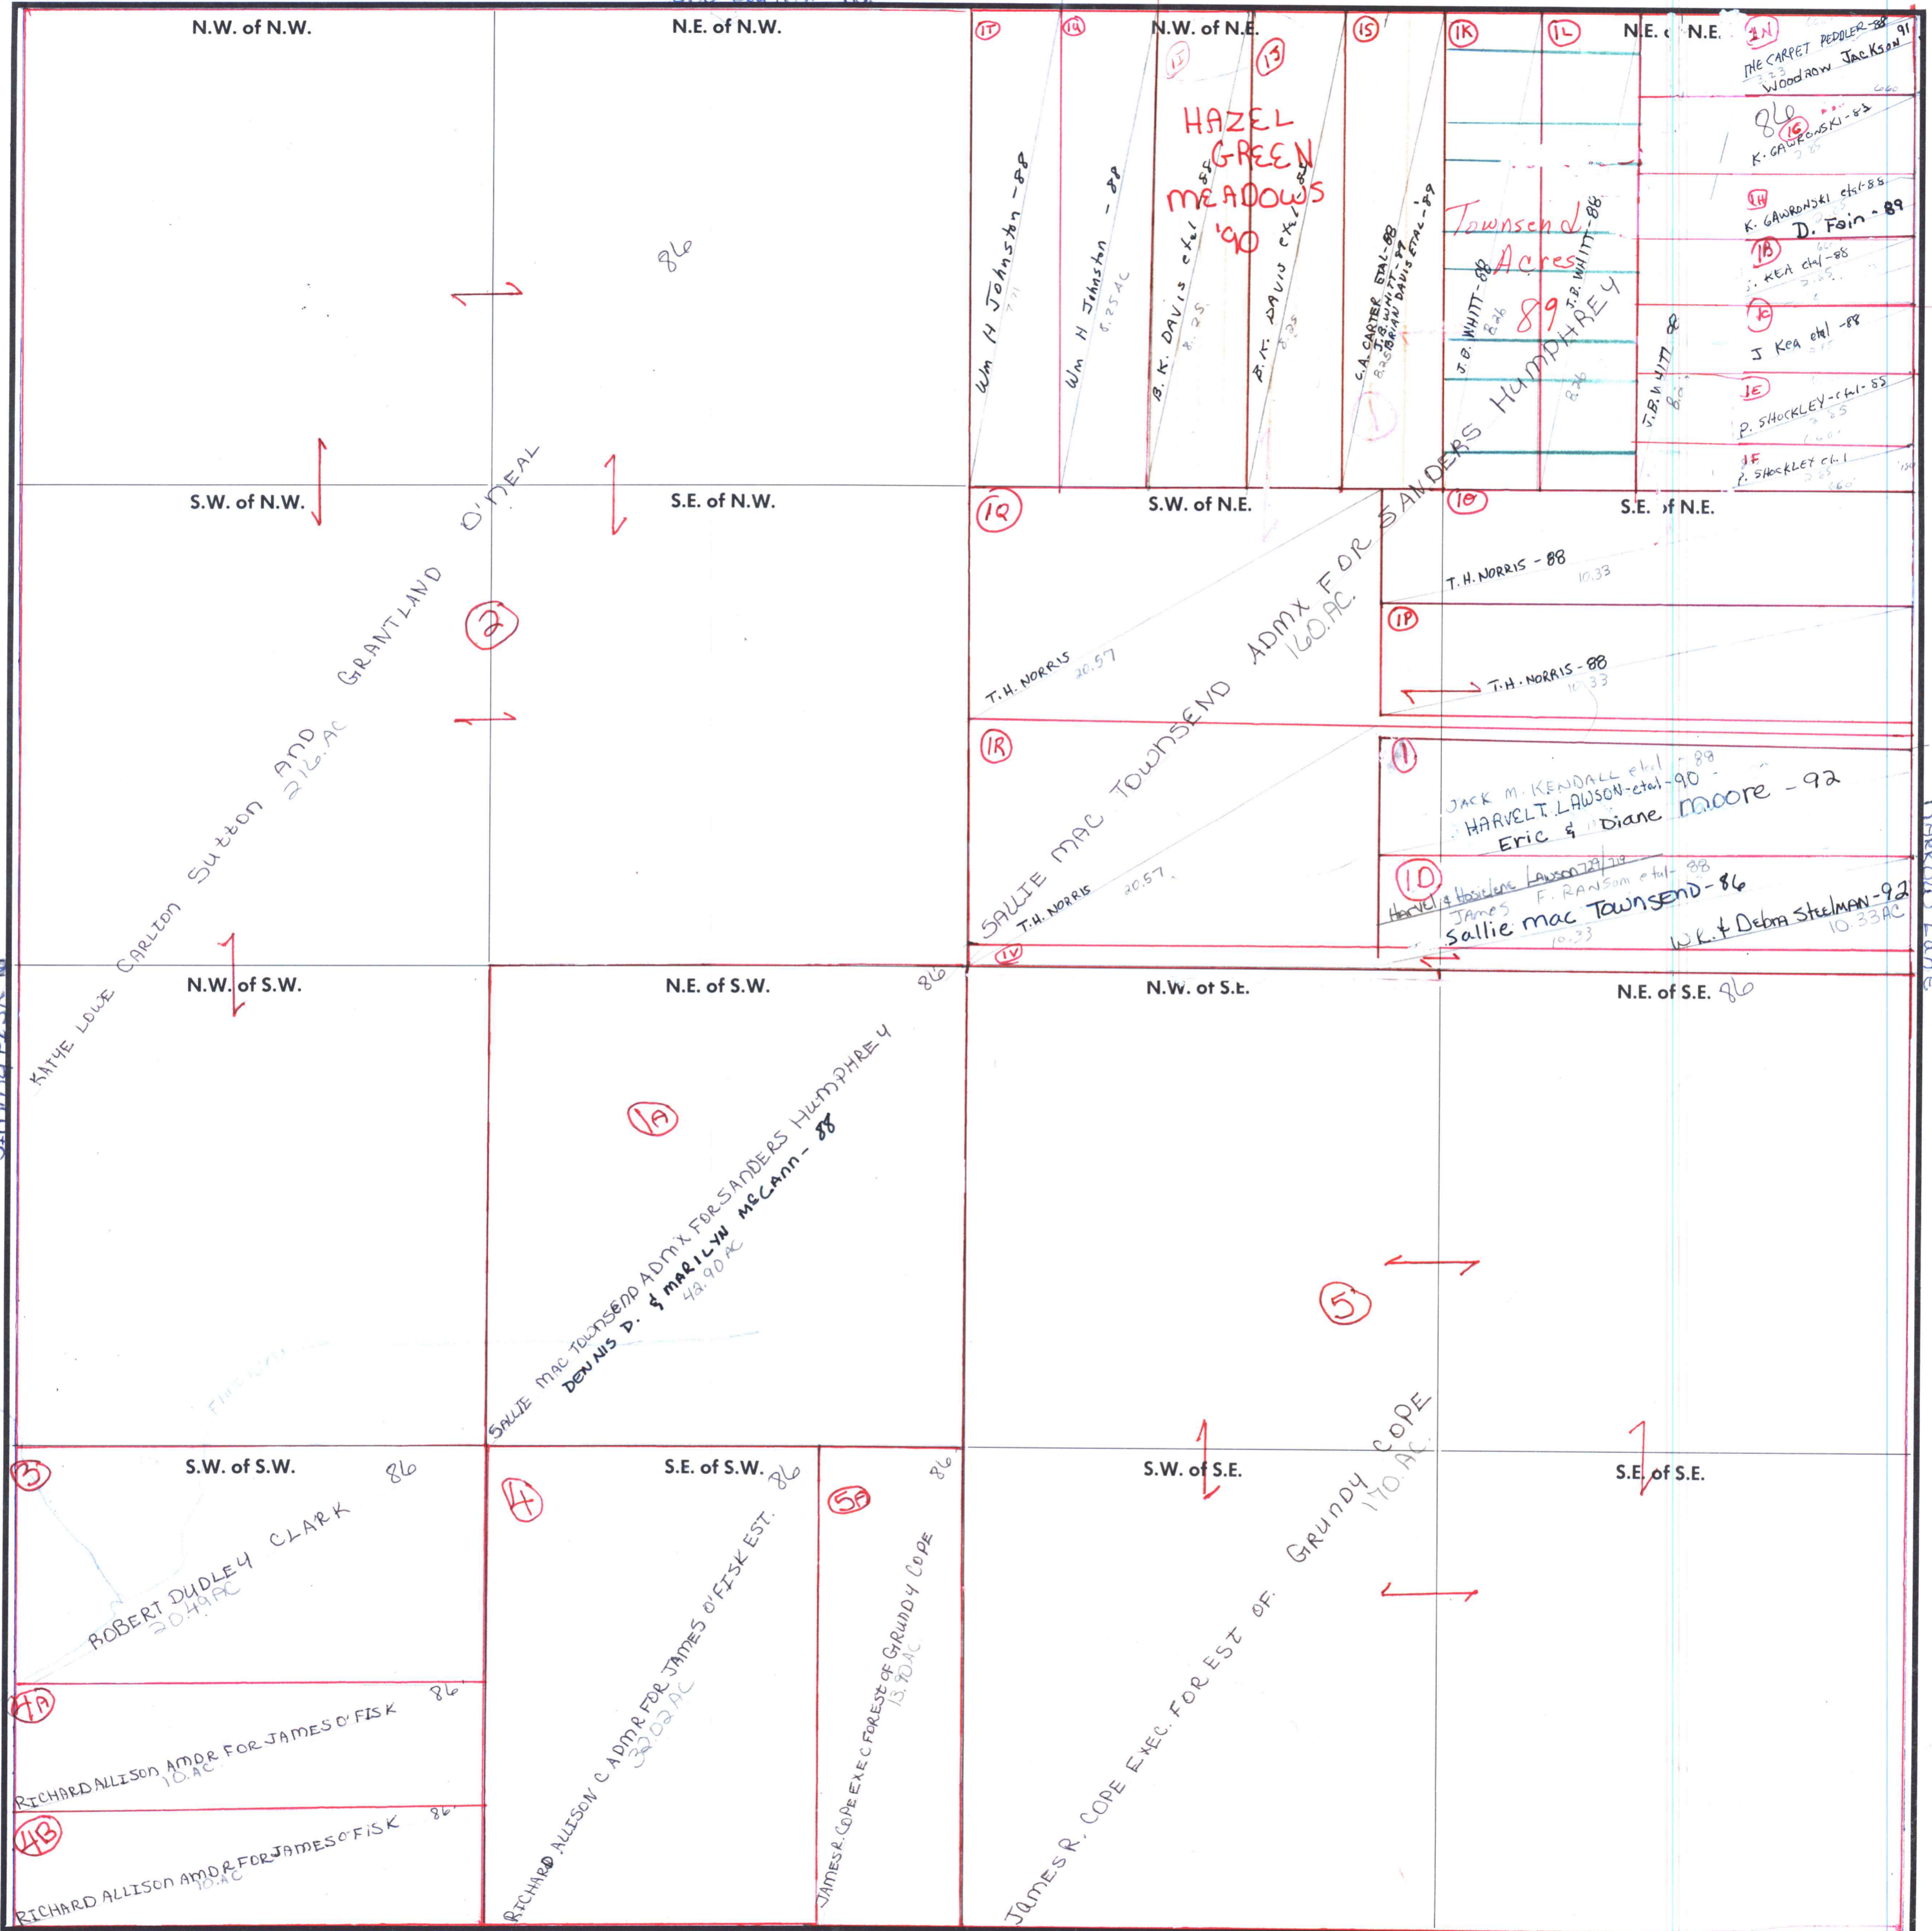

FORM 1—S.T.C.—ROBERTS & SON, BIRMINGHAM

Joe Quick Rd

JIMMY FISK Rd

DARROW LANE