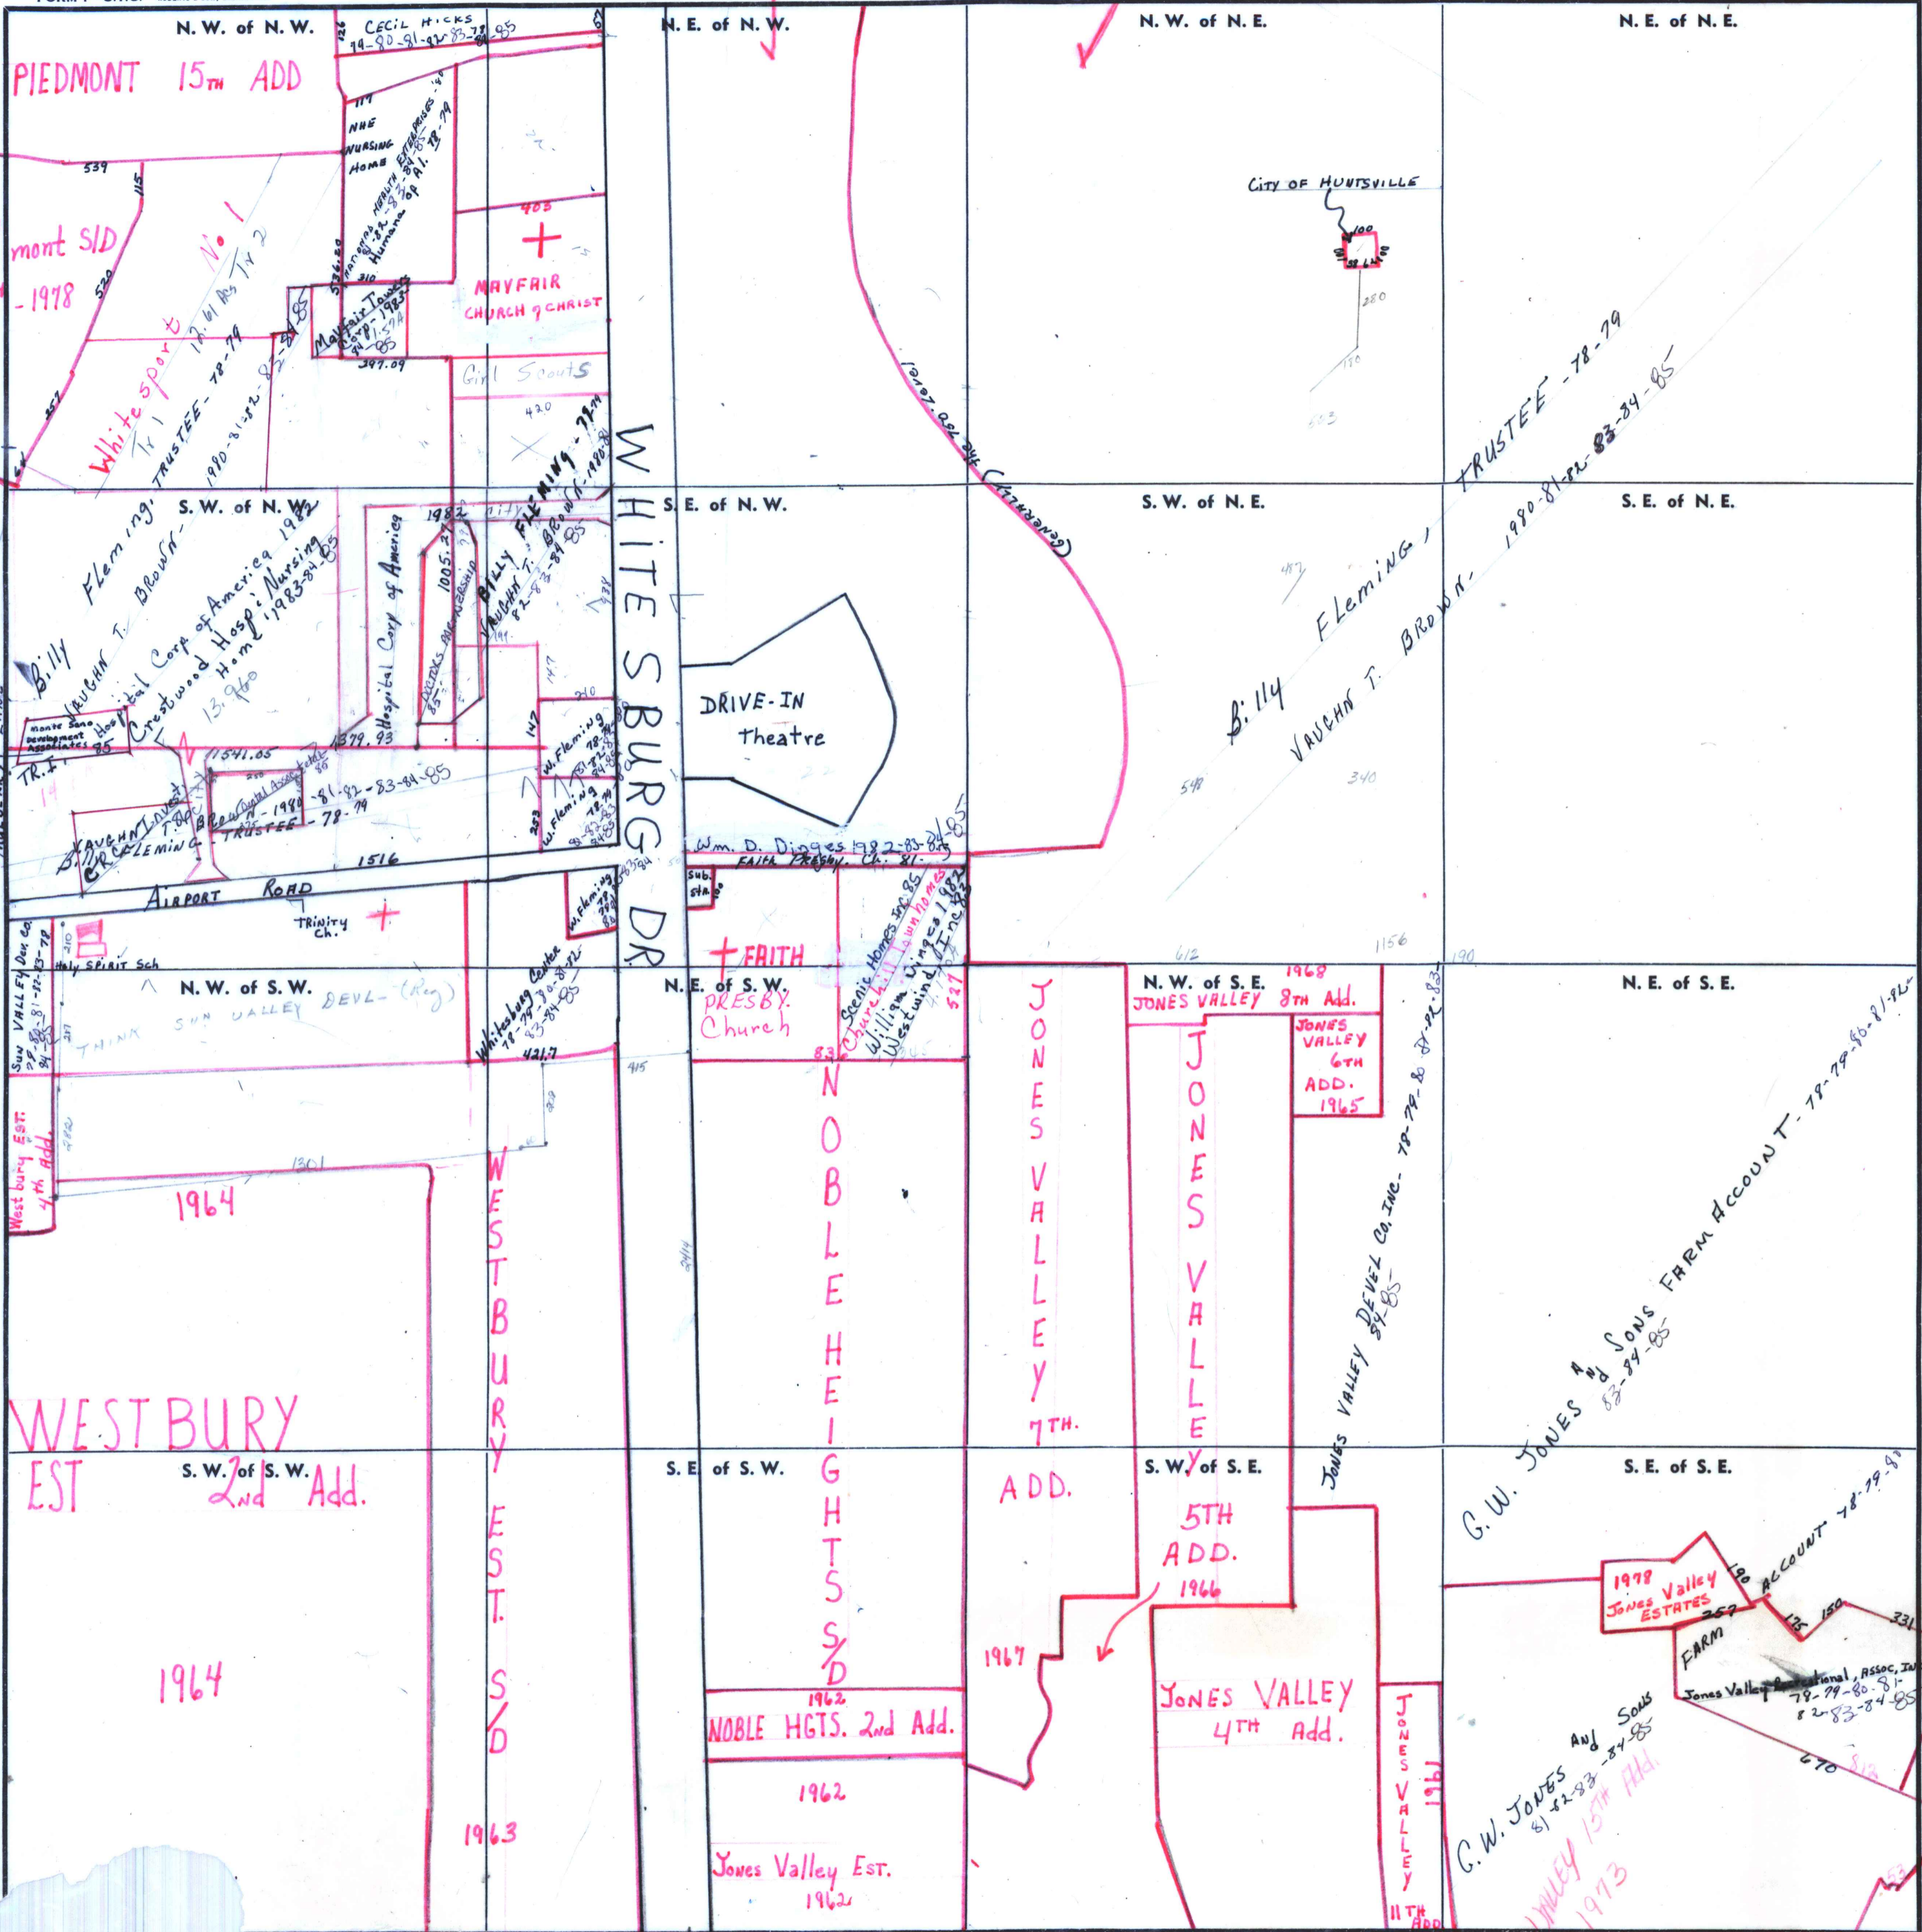

FORM 1—S.T.C.—ROBERTS & SON, BIRMINGHAM

Scale—1 inch—300 Ft.

UNTY